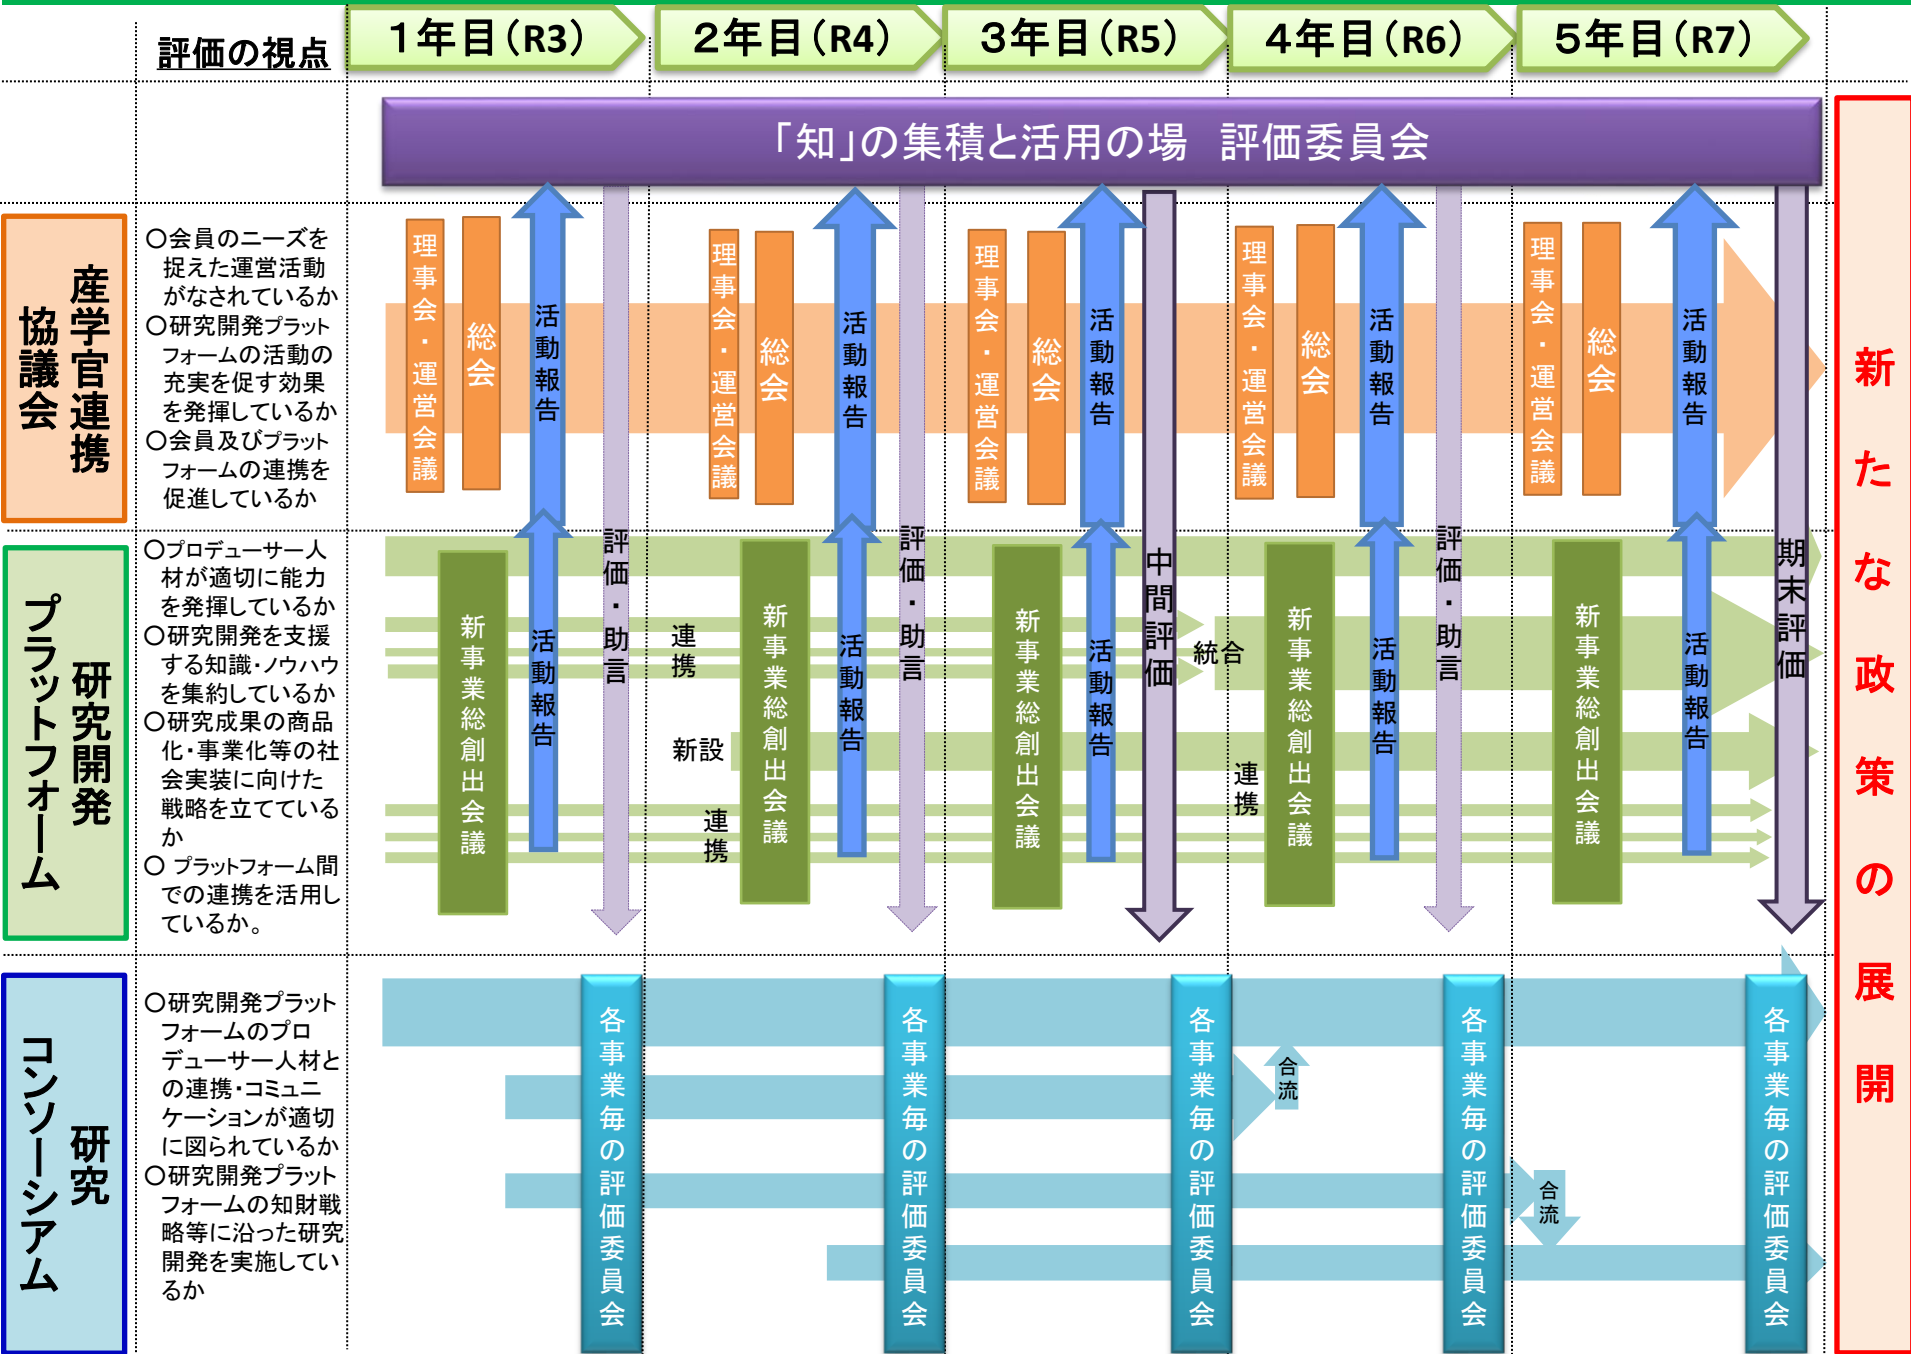

「知」の集積と活用の場 第2期(令和3年度～令和7年度)の活動と評価

新たな政策の展開